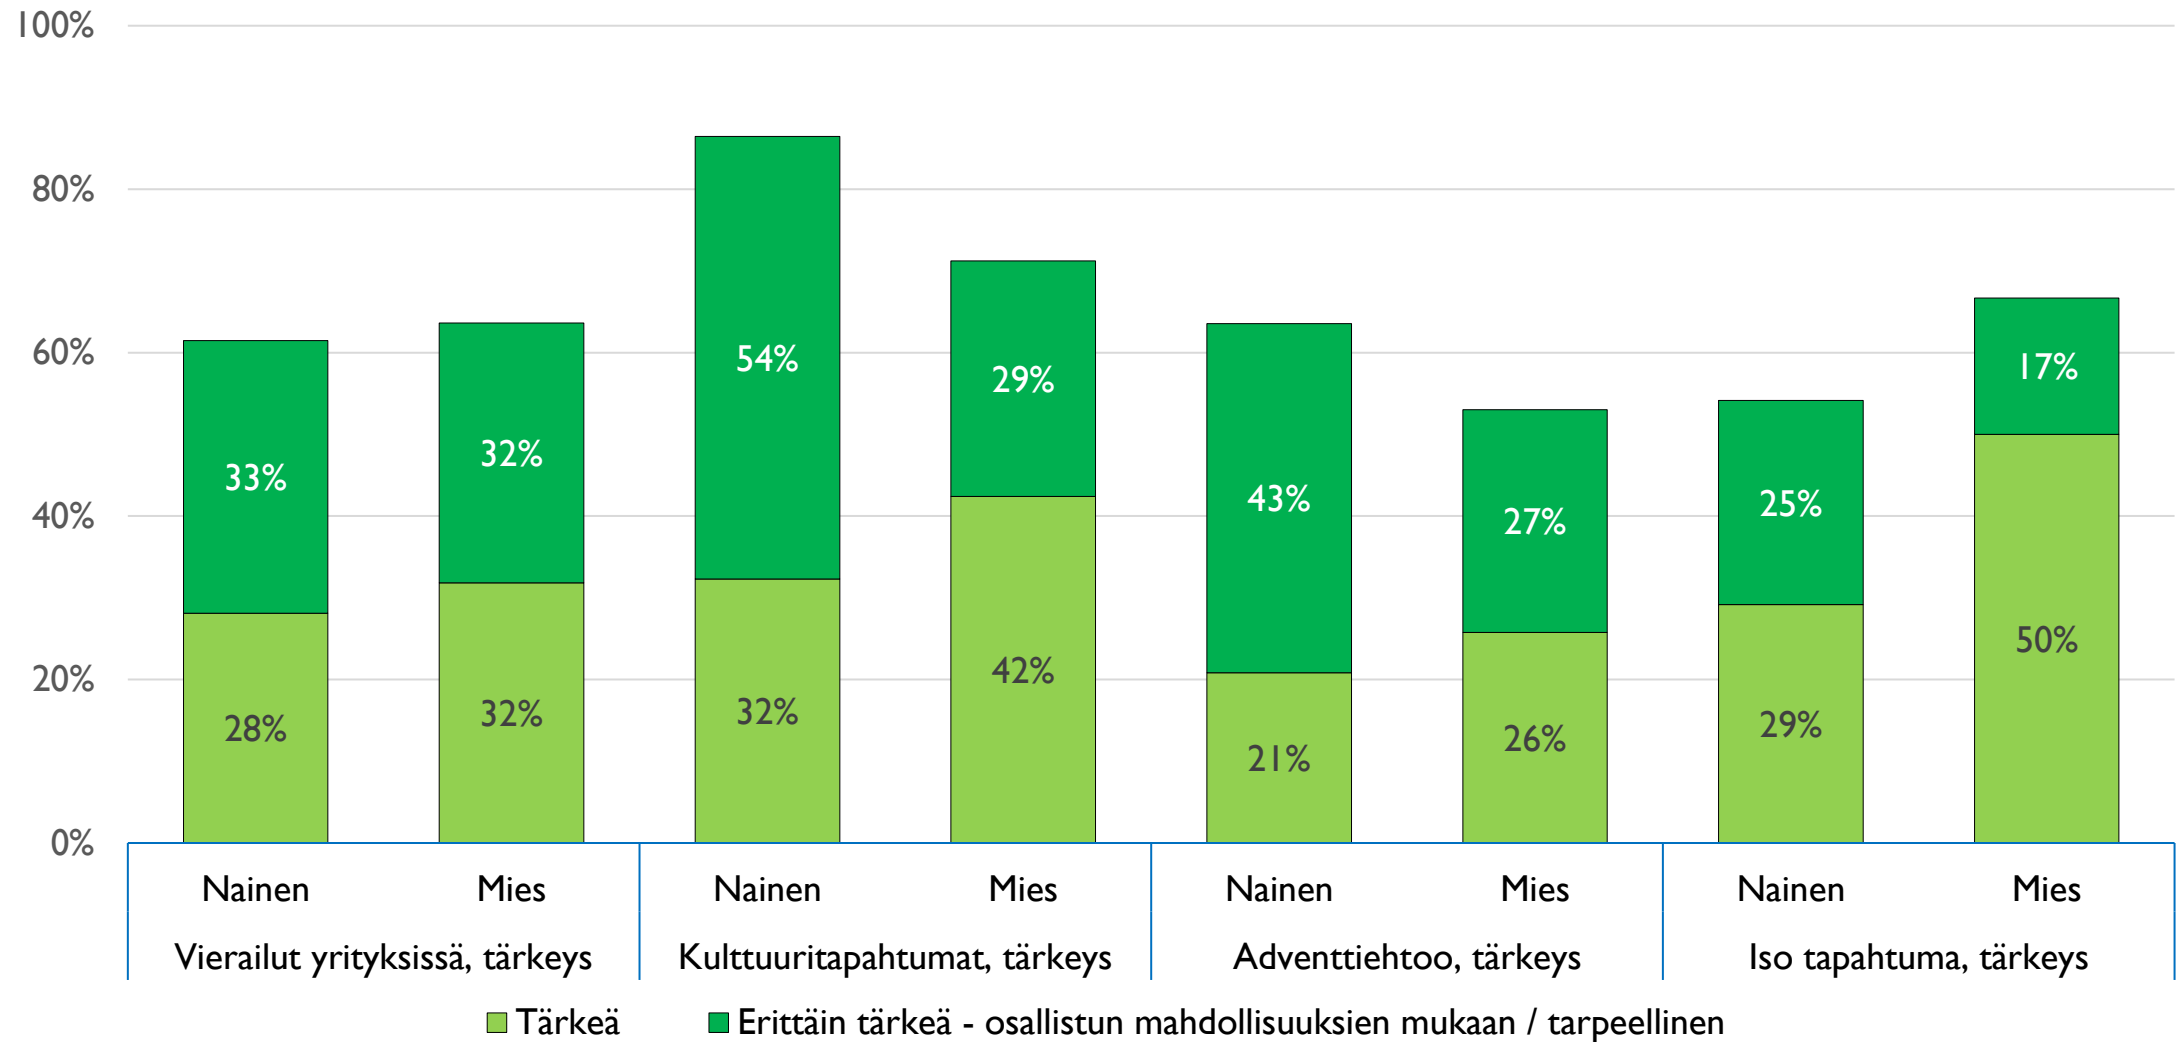

Pohojalaasten Lupi

Lupin jäsenkysely 2021 Perusraportti

Ossi Aura 24.3.2021

Vastaajien profiili

Kysely lähetettiin jäsenkirjeessä 30.1.2021 ja siihen vastasi 171 lupilaasta

| | | Olen | | | Osuudet | | |
|----------------|-------------------------------|--------|------|----------|---------|------|----------|
| | | Nainen | Mies | Yhteensä | Nainen | Mies | Yhteensä |
| Elämänvaiheeni | Opiskelija tai työuran alussa | 0 | 0 | 0 | 0 % | 0 % | 0 % |
| | Työuran keskivaiheilla | 0 | 0 | 0 | 0 % | 0 % | 0 % |
| | Työuralla kokenut | 48 | 31 | 79 | 28 % | 18 % | 46 % |
| | Eläkkeellä | 53 | 39 | 92 | 31 % | 23 % | 54 % |
| Total | | 101 | 70 | 171 | 59 % | 41 % | 100 % |

Lupin tarkoituksen tärkeys

Isot tapahtumat Bottalla

Osallistuminen eri tapahtumatyyppeihin

Tulevien tapahtumien ja eLupin tärkeys – vastaajien %-osuudet

Tulevat tapahtumat

eLupin toimintoihin osallistuminen – vastaajien %-osuudet

eLupin tarve - halukkuus osallistua

Mennyt aktiivisuus näkyy tulevaisuuden aktiivisuutena