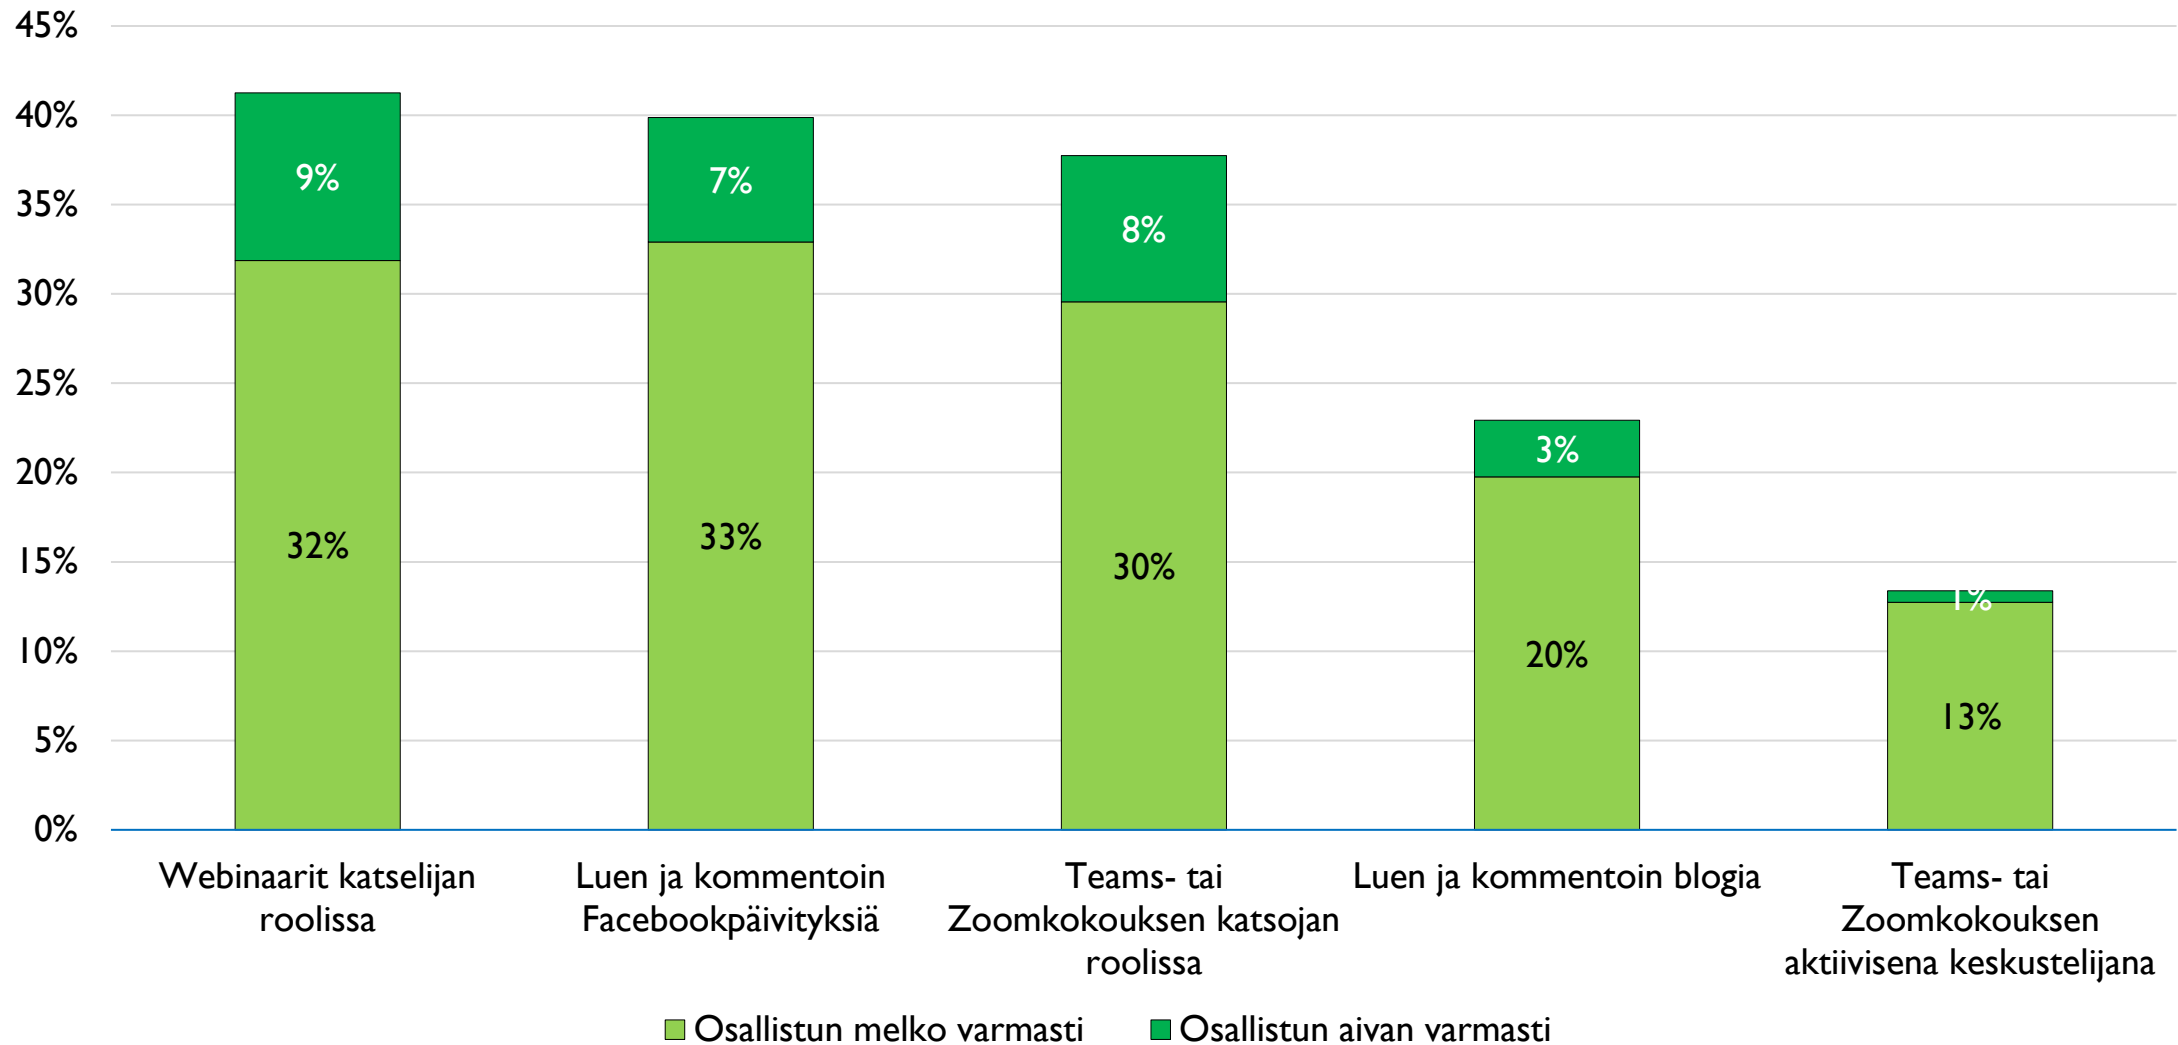

Pohojalaasten Lupi

Lupin jäsenkysely 2021 Perusraportti

Ossi Aura 24.3.2021

Vastaajien profiili

Kysely lähetettiin jäsenkirjeessä 30.1.2021 ja siihen vastasi 171 lupilaasta

| | | Olen | | | Osuudet | | |
|----------------|-------------------------------|--------|------|----------|---------|------|----------|
| | | Nainen | Mies | Yhteensä | Nainen | Mies | Yhteensä |
| Elämänvaiheeni | Opiskelija tai työuran alussa | 0 | 0 | 0 | 0 % | 0 % | 0 % |
| | Työuran keskivaiheilla | 0 | 0 | 0 | 0 % | 0 % | 0 % |
| | Työuralla kokenut | 48 | 31 | 79 | 28 % | 18 % | 46 % |
| | Eläkkeellä | 53 | 39 | 92 | 31 % | 23 % | 54 % |
| Total | | 101 | 70 | 171 | 59 % | 41 % | 100 % |

Lupin tarkoituksen tärkeys

Isot tapahtumat Bottalla

Osallistuminen eri tapahtumatyyppeihin

Tulevien tapahtumien ja eLupin tärkeys – vastaajien %-osuudet

Tulevat tapahtumat

eLupin toimintoihin osallistuminen – vastaajien %-osuudet

eLupin tarve - halukkuus osallistua

Mennyt aktiivisuus näkyy tulevaisuuden aktiivisuutena