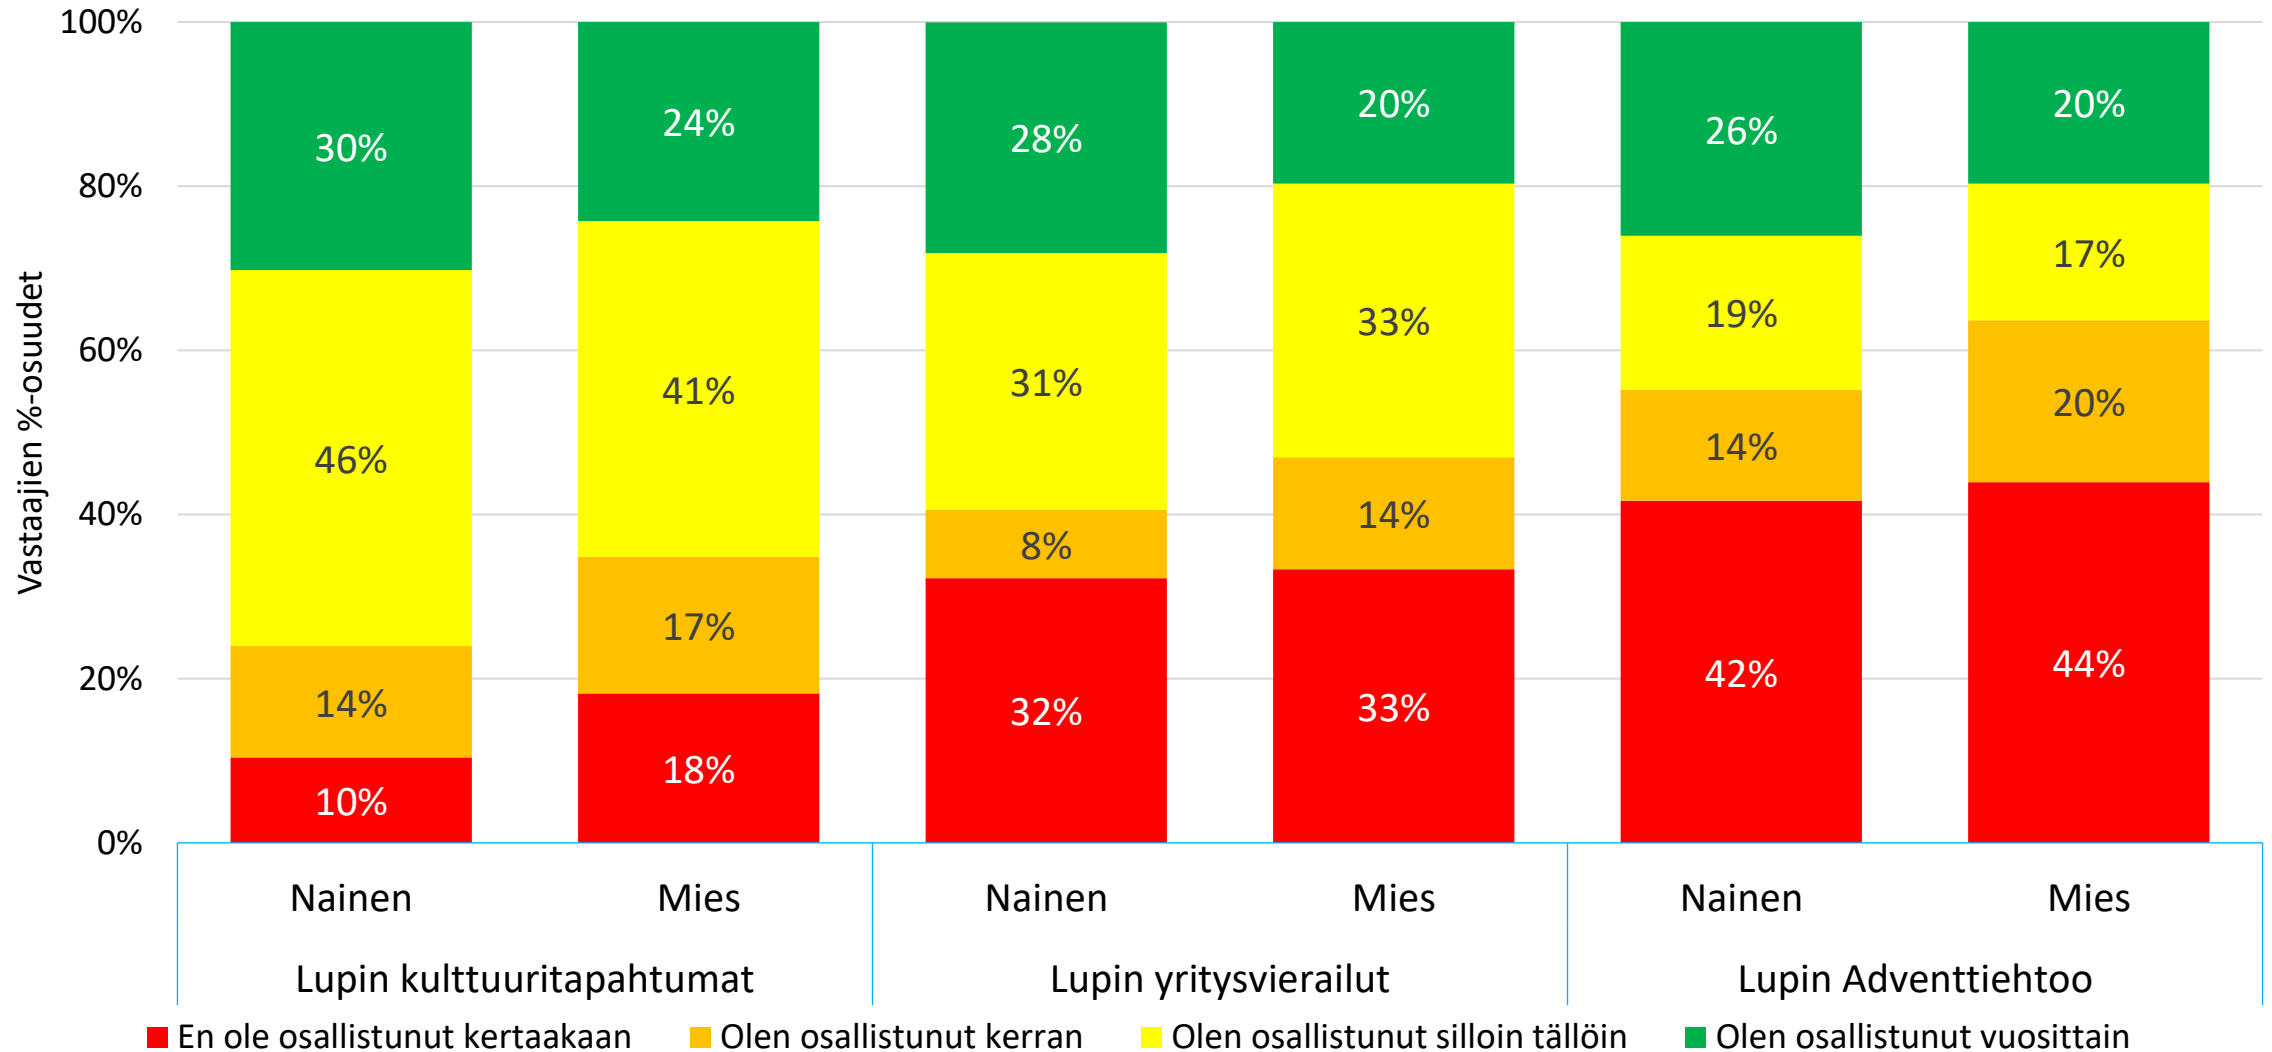

Pohojalaasten Lupi

Lupin jäsenkysely 2021 Perusraportti

Ossi Aura 24.3.2021

Vastaajien profiili

Kysely lähetettiin jäsenkirjeessä 30.1.2021 ja siihen vastasi 171 lupilaasta

| | | Olen | | | Osuudet | | |
|----------------|-------------------------------|--------|------|----------|---------|------|----------|
| | | Nainen | Mies | Yhteensä | Nainen | Mies | Yhteensä |
| Elämänvaiheeni | Opiskelija tai työuran alussa | 0 | 0 | 0 | 0 % | 0 % | 0 % |
| | Työuran keskivaiheilla | 0 | 0 | 0 | 0 % | 0 % | 0 % |
| | Työuralla kokenut | 48 | 31 | 79 | 28 % | 18 % | 46 % |
| | Eläkkeellä | 53 | 39 | 92 | 31 % | 23 % | 54 % |
| Total | | 101 | 70 | 171 | 59 % | 41 % | 100 % |

Lupin tarkoituksen tärkeys

Isot tapahtumat Bottalla

Osallistuminen eri tapahtumatyyppeihin

Tulevien tapahtumien ja eLupin tärkeys – vastaajien %-osuudet

Tulevat tapahtumat

eLupin toimintoihin osallistuminen – vastaajien %-osuudet

eLupin tarve - halukkuus osallistua

Mennyt aktiivisuus näkyy tulevaisuuden aktiivisuutena