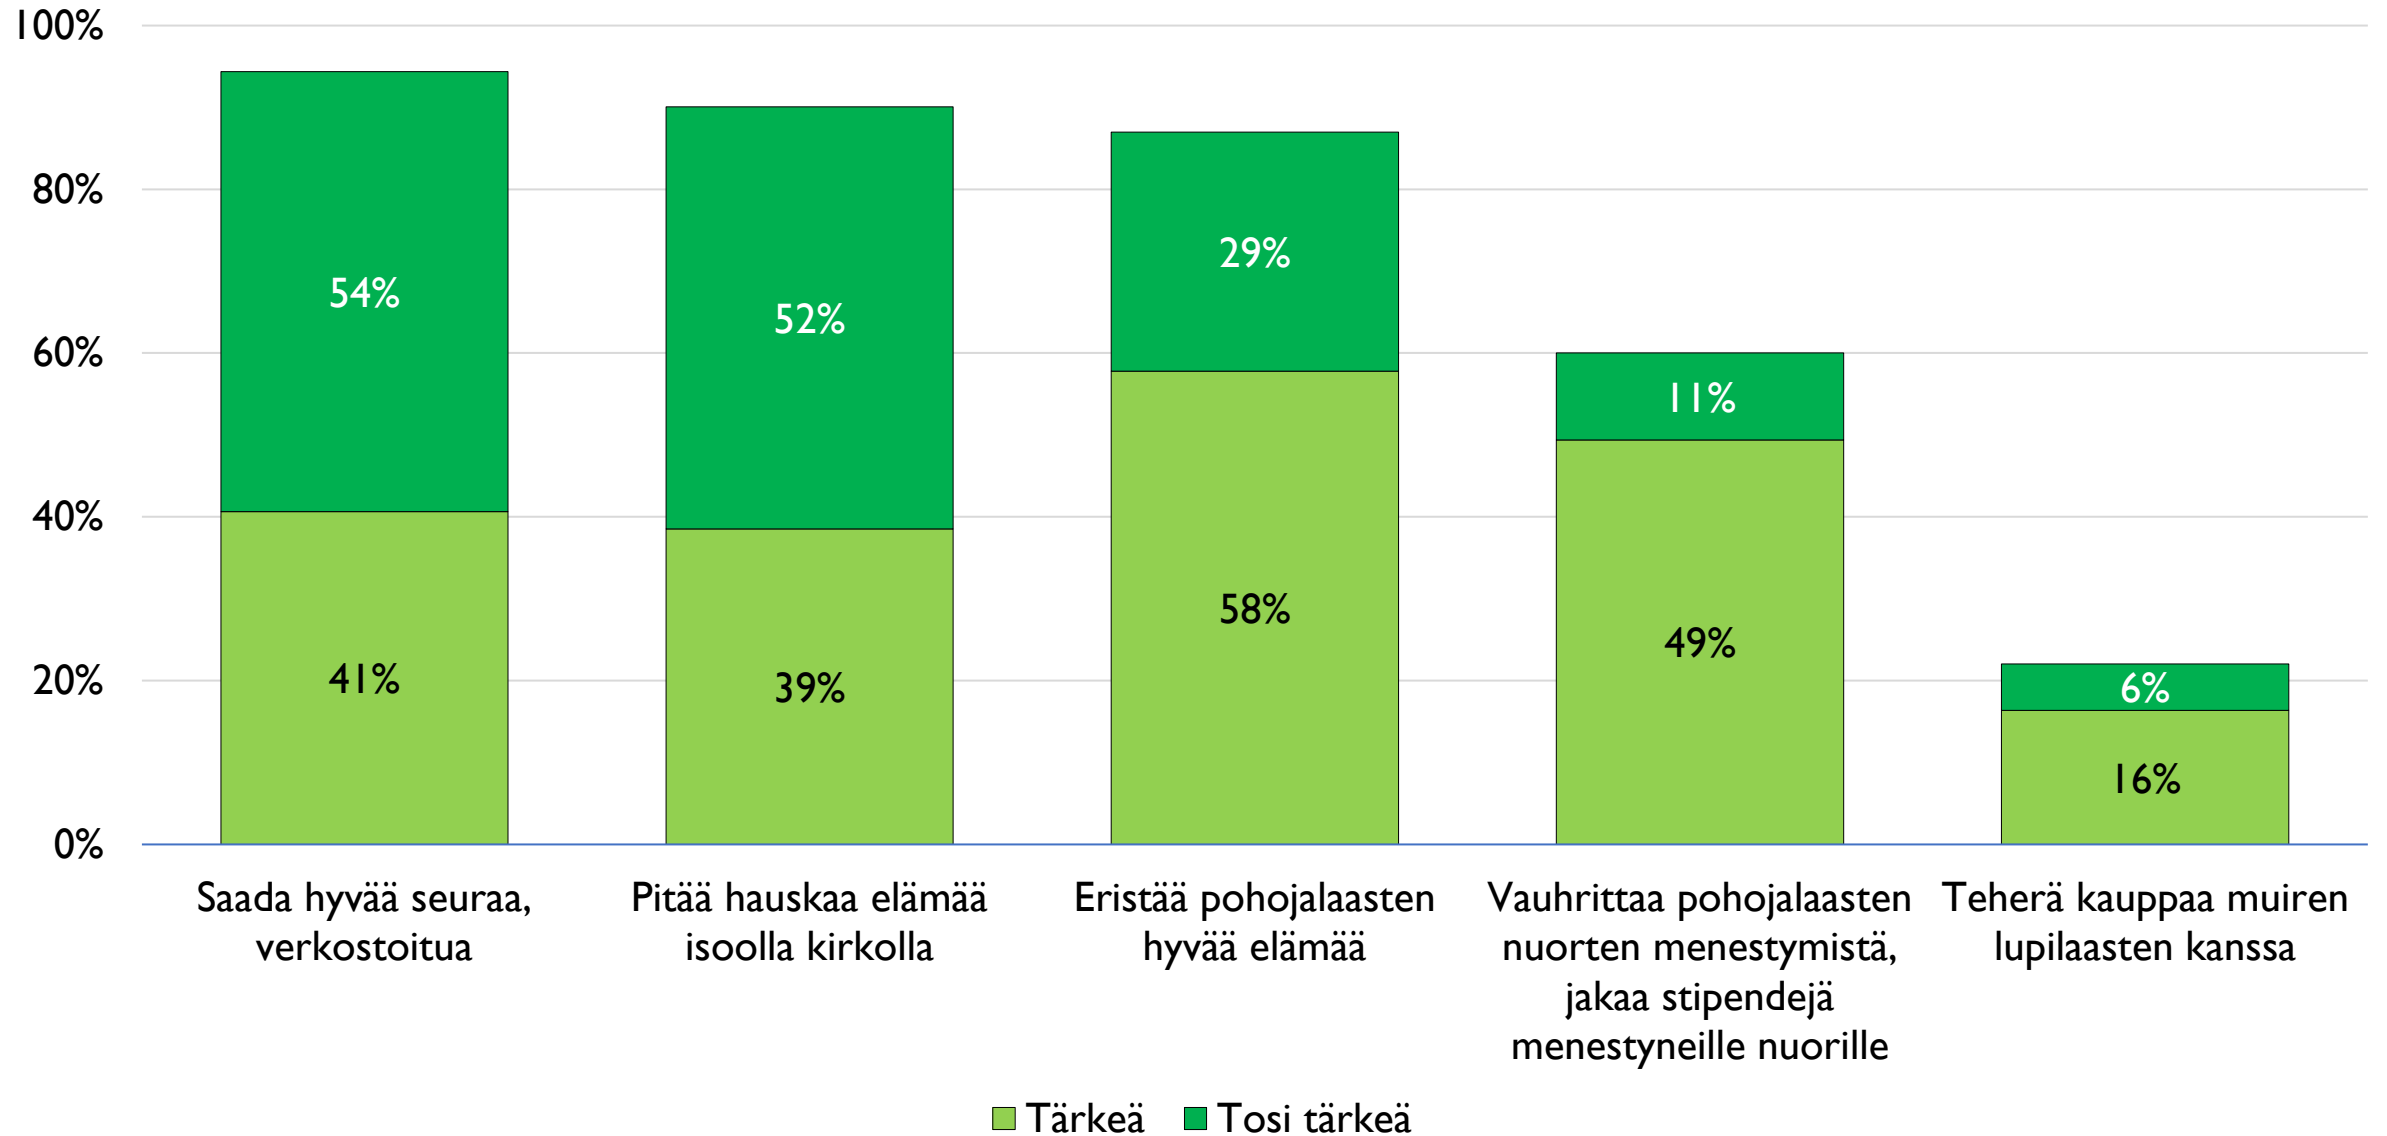

Pohojalaasten Lupi

Lupin jäsenkysely 2021 Perusraportti

Ossi Aura 24.3.2021

Vastaajien profiili

Kysely lähetettiin jäsenkirjeessä 30.1.2021 ja siihen vastasi 171 lupilaasta

| | | Olen | | | Osuudet | | |
|----------------|-------------------------------|--------|------|----------|---------|------|----------|
| | | Nainen | Mies | Yhteensä | Nainen | Mies | Yhteensä |
| Elämänvaiheeni | Opiskelija tai työuran alussa | 0 | 0 | 0 | 0 % | 0 % | 0 % |
| | Työuran keskivaiheilla | 0 | 0 | 0 | 0 % | 0 % | 0 % |
| | Työuralla kokenut | 48 | 31 | 79 | 28 % | 18 % | 46 % |
| | Eläkkeellä | 53 | 39 | 92 | 31 % | 23 % | 54 % |
| Total | | 101 | 70 | 171 | 59 % | 41 % | 100 % |

Lupin tarkoituksen tärkeys

Isot tapahtumat Bottalla

Osallistuminen eri tapahtumatyyppeihin

Tulevien tapahtumien ja eLupin tärkeys – vastaajien %-osuudet

Tulevat tapahtumat

eLupin toimintoihin osallistuminen – vastaajien %-osuudet

eLupin tarve - halukkuus osallistua

Mennyt aktiivisuus näkyy tulevaisuuden aktiivisuutena