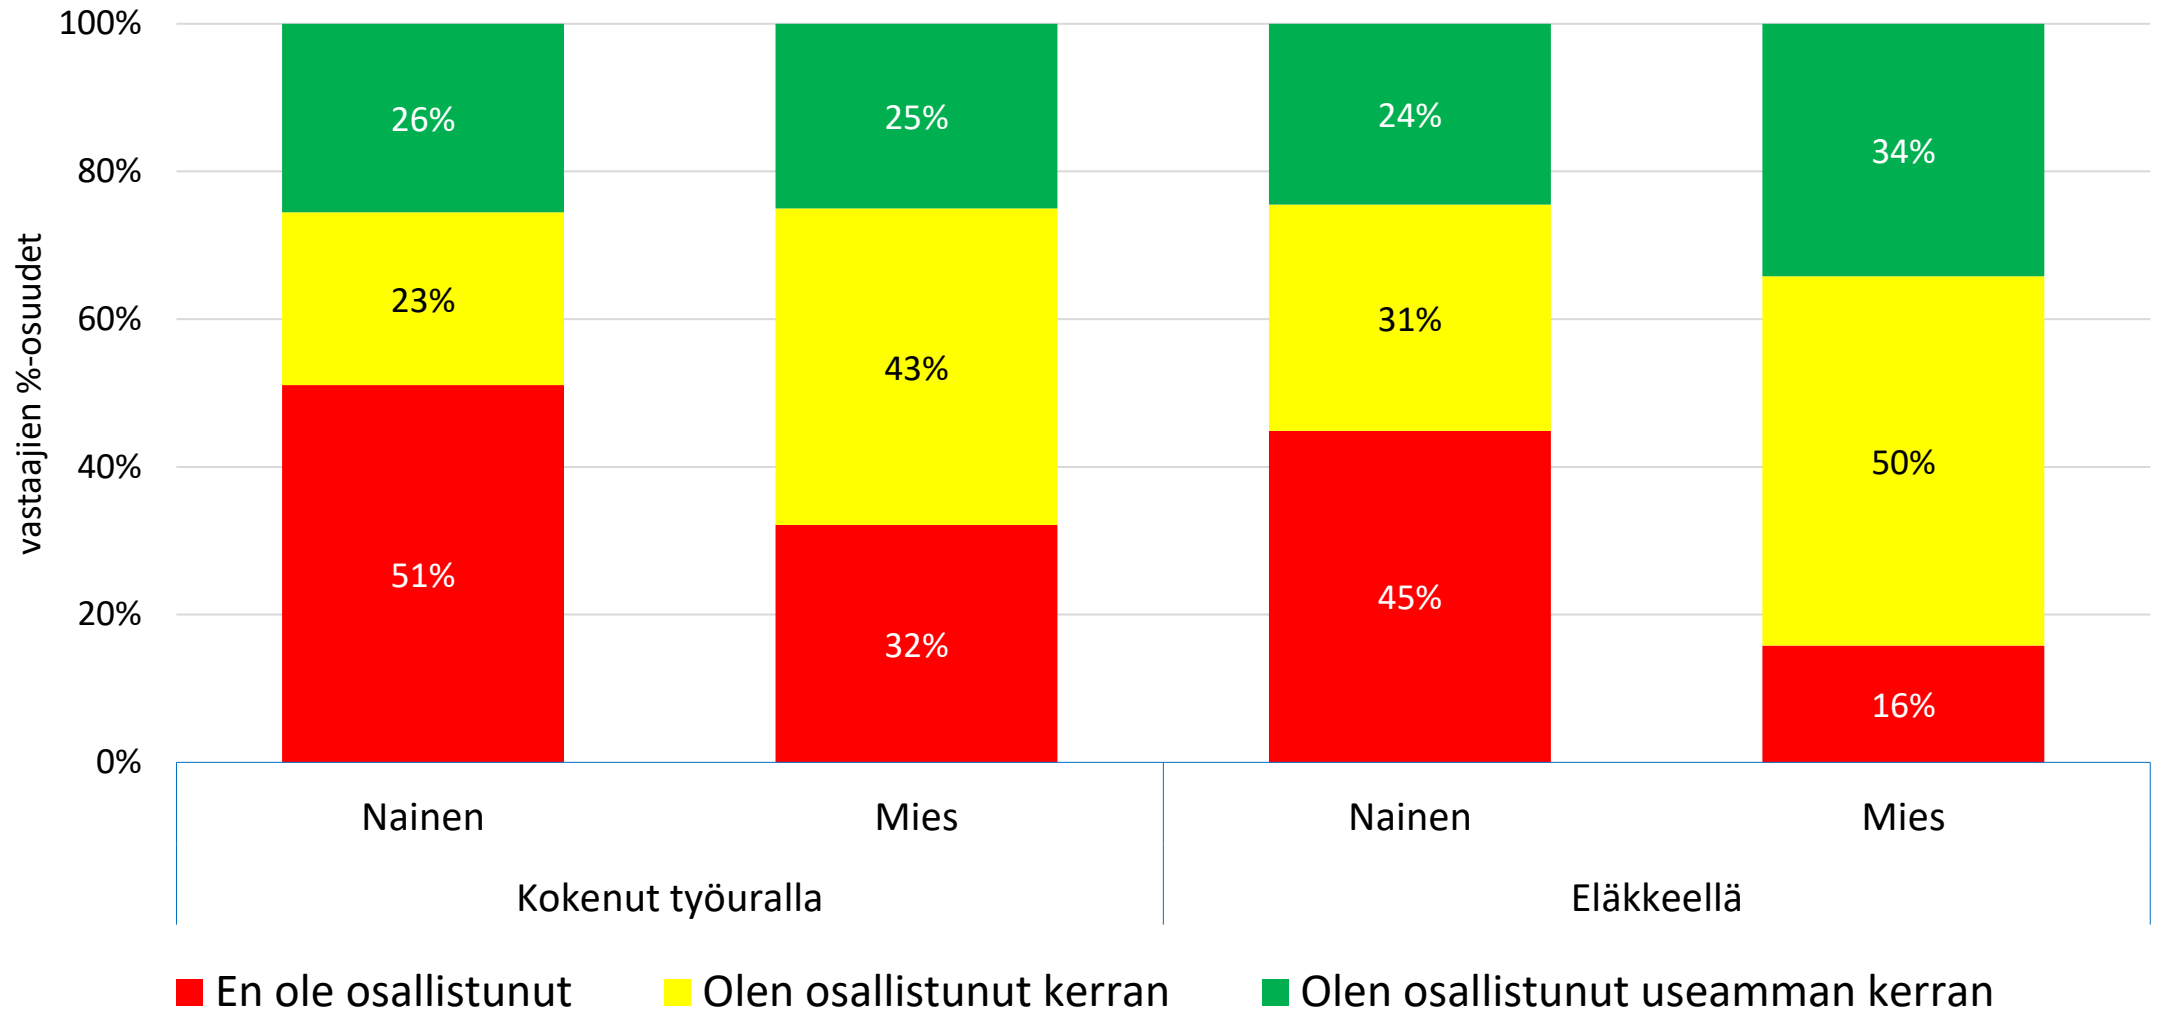

Pohojalaasten Lupi

Lupin jäsenkysely 2021 Perusraportti

Ossi Aura 24.3.2021

Vastaajien profiili

Kysely lähetettiin jäsenkirjeessä 30.1.2021 ja siihen vastasi 171 lupilaasta

| | | Olen | | | Osuudet | | |
|----------------|-------------------------------|--------|------|----------|---------|------|----------|
| | | Nainen | Mies | Yhteensä | Nainen | Mies | Yhteensä |
| Elämänvaiheeni | Opiskelija tai työuran alussa | 0 | 0 | 0 | 0 % | 0 % | 0 % |
| | Työuran keskivaiheilla | 0 | 0 | 0 | 0 % | 0 % | 0 % |
| | Työuralla kokenut | 48 | 31 | 79 | 28 % | 18 % | 46 % |
| | Eläkkeellä | 53 | 39 | 92 | 31 % | 23 % | 54 % |
| Total | | 101 | 70 | 171 | 59 % | 41 % | 100 % |

Lupin tarkoituksen tärkeys

Isot tapahtumat Bottalla

Osallistuminen eri tapahtumatyyppeihin

Tulevien tapahtumien ja eLupin tärkeys – vastaajien %-osuudet

Tulevat tapahtumat

eLupin toimintoihin osallistuminen – vastaajien %-osuudet

eLupin tarve - halukkuus osallistua

Mennyt aktiivisuus näkyy tulevaisuuden aktiivisuutena