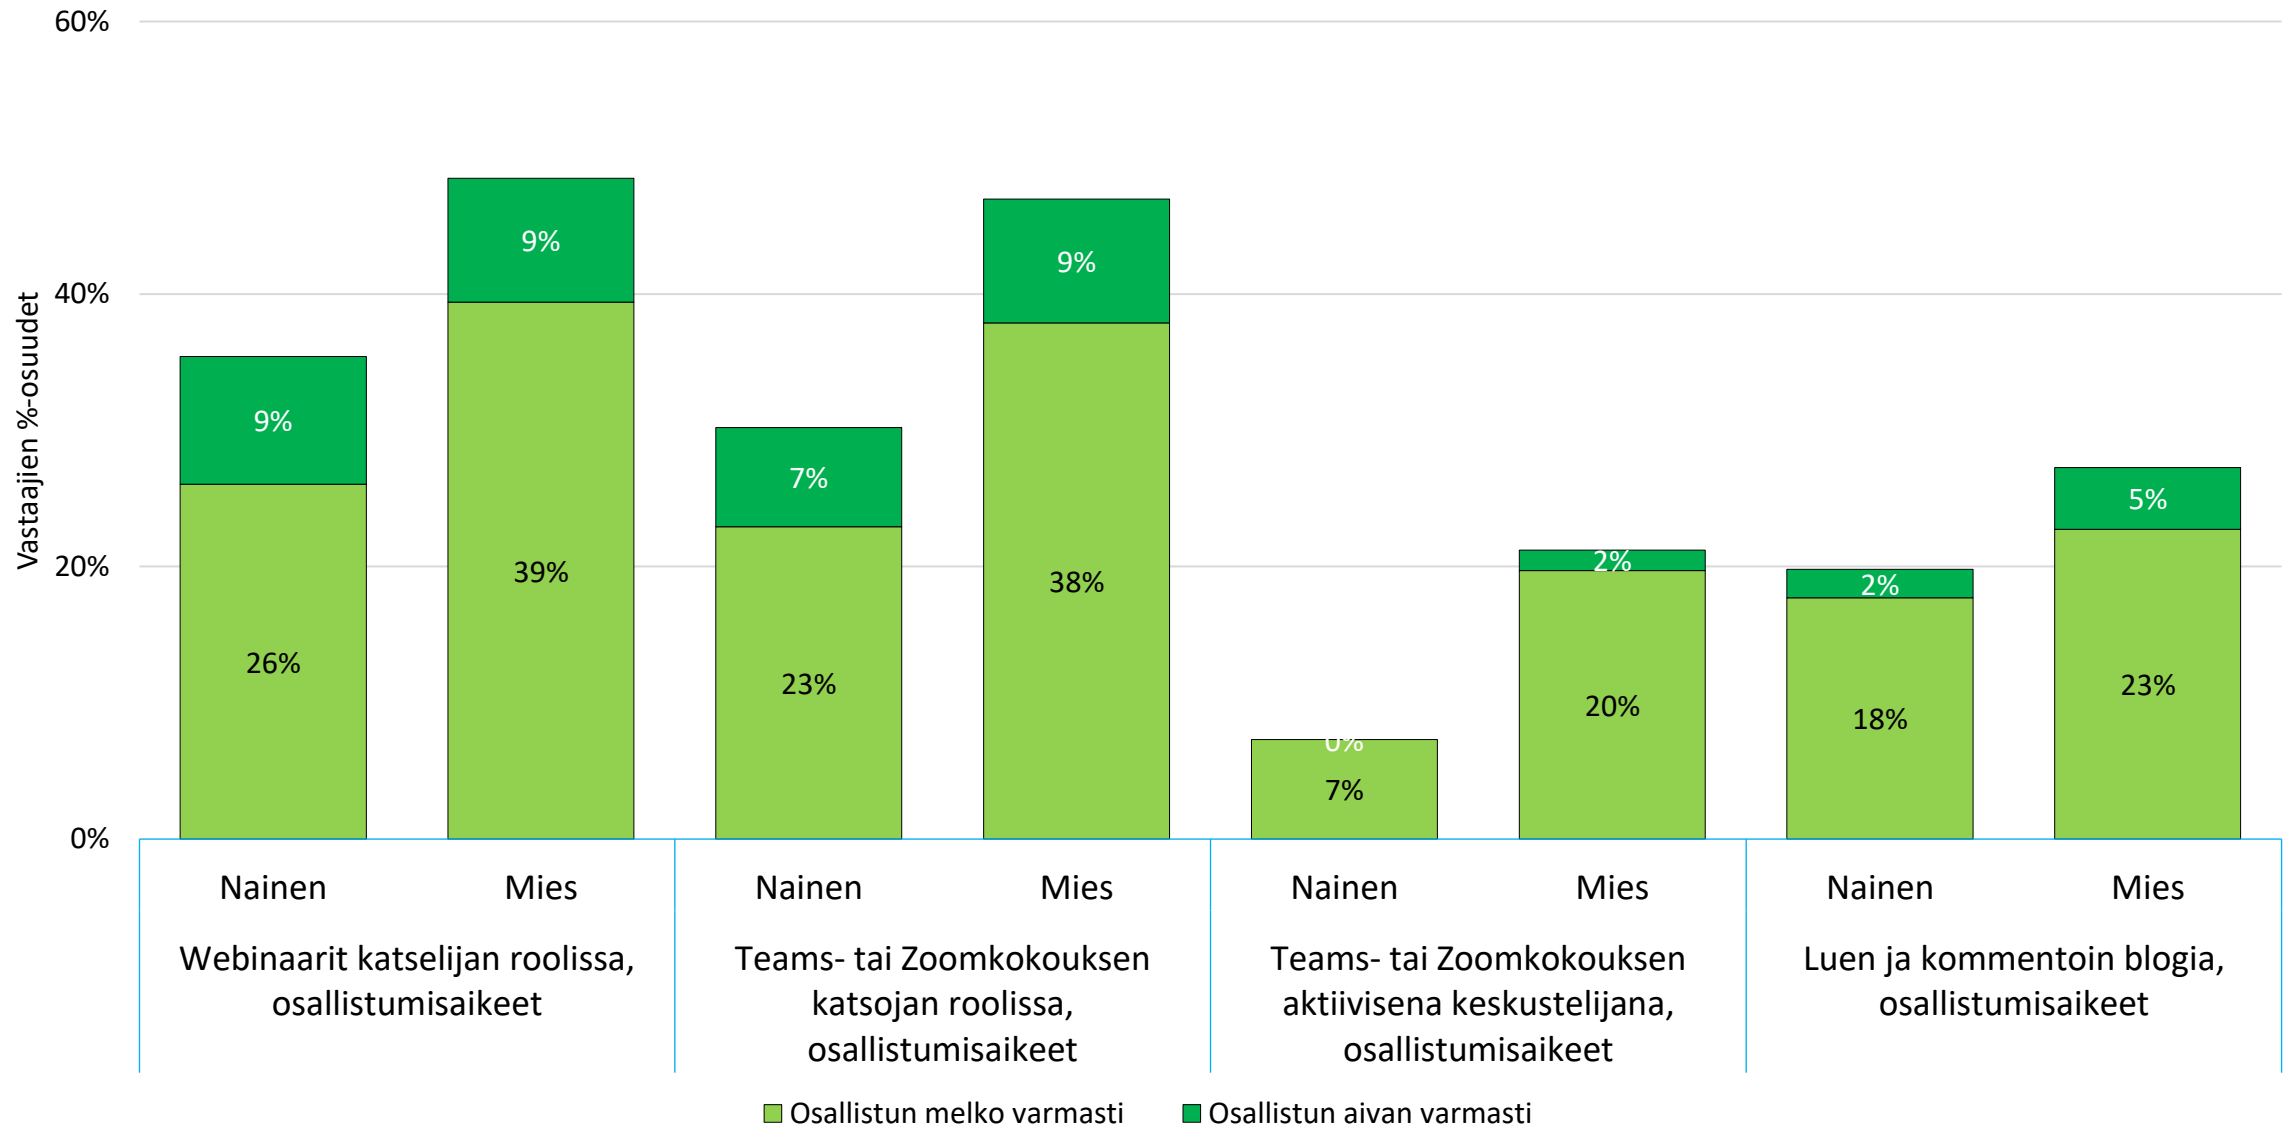

Pohojalaasten Lupi

Lupin jäsenkysely 2021 Perusraportti

Ossi Aura 24.3.2021

Vastaajien profiili

Kysely lähetettiin jäsenkirjeessä 30.1.2021 ja siihen vastasi 171 lupilaasta

| | | Olen | | | Osuudet | | |
|----------------|-------------------------------|--------|------|----------|---------|------|----------|
| | | Nainen | Mies | Yhteensä | Nainen | Mies | Yhteensä |
| Elämänvaiheeni | Opiskelija tai työuran alussa | 0 | 0 | 0 | 0 % | 0 % | 0 % |
| | Työuran keskivaiheilla | 0 | 0 | 0 | 0 % | 0 % | 0 % |
| | Työuralla kokenut | 48 | 31 | 79 | 28 % | 18 % | 46 % |
| | Eläkkeellä | 53 | 39 | 92 | 31 % | 23 % | 54 % |
| Total | | 101 | 70 | 171 | 59 % | 41 % | 100 % |

Lupin tarkoituksen tärkeys

Isot tapahtumat Bottalla

Osallistuminen eri tapahtumatyyppeihin

Tulevien tapahtumien ja eLupin tärkeys – vastaajien %-osuudet

Tulevat tapahtumat

eLupin toimintoihin osallistuminen – vastaajien %-osuudet

eLupin tarve - halukkuus osallistua

Mennyt aktiivisuus näkyy tulevaisuuden aktiivisuutena